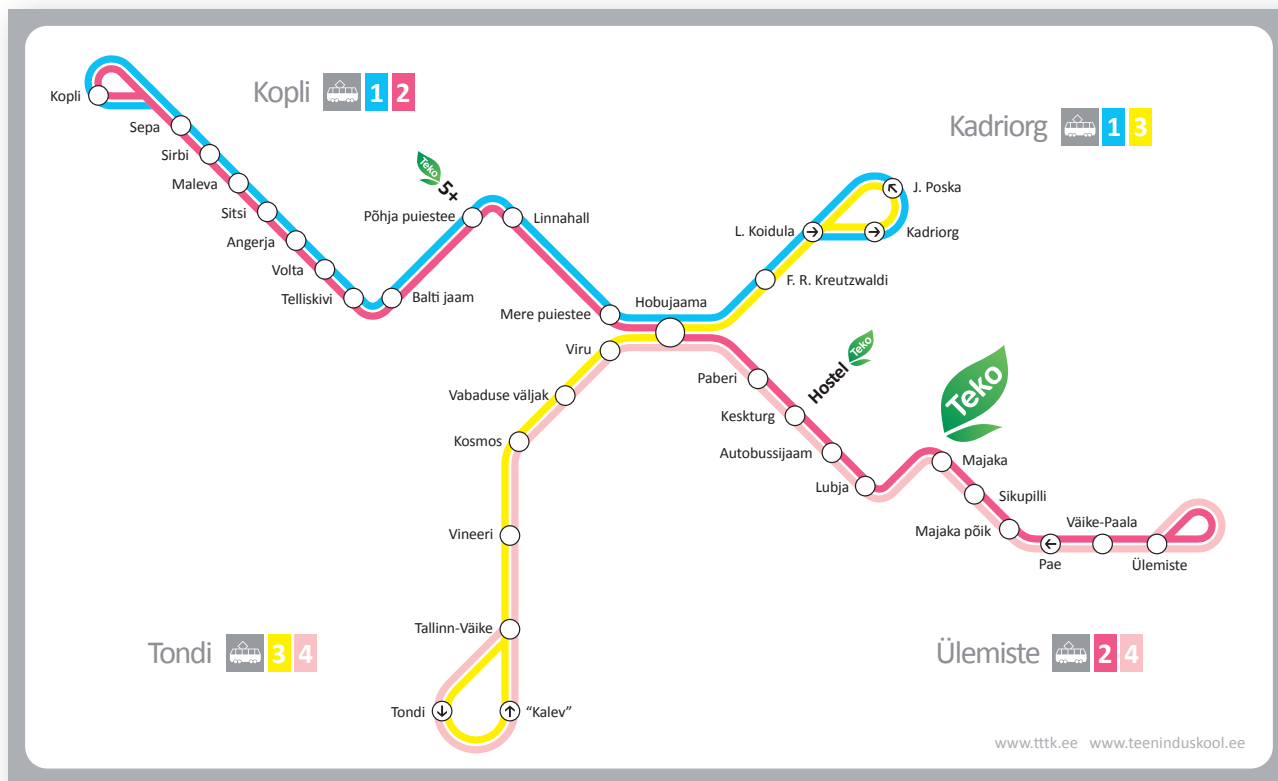

13 Teko identiteet / kujunduselemendid / trammiskeem

+

=

+

=

Teko märki kasutatakse alati sirgelt või 45° nurga all, kuid mitte kunagi nime suhtes tagurpidi. Sama reeglit järgitakse ka märki käsitsi kleepides.