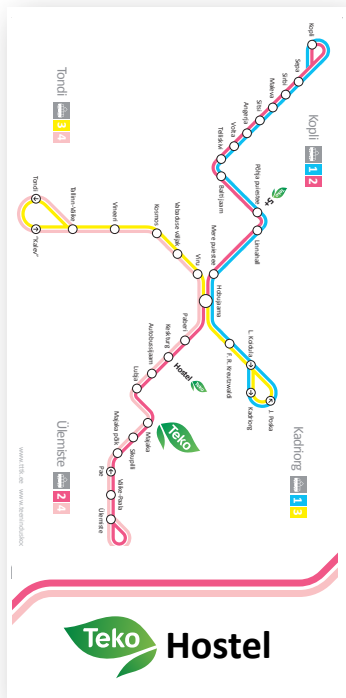

13 Teko identiteet / kujunduselemendid / trammiskeem

+

=

+

=

Teko märki kasutatakse alati sirgelt või 45° nurga all, kuid mitte kunagi nime suhtes tagurpidi. Sama reeglit järgitakse ka märki käsitsi kleepides.