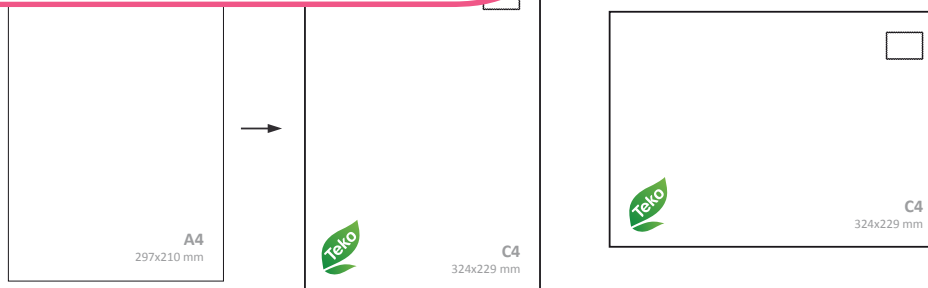

* Mapid kaetakse alati kohtlakiga.

4 värvi (CMYK)

2 värvi (Spot)

1. PEALKIRI

1.1 Alapealkiri

1.1.1 Ala-alapealkiri

rõhuasetus, **rõhuasetus**, *kursiiv*

31 Teko identiteet / kujundused / blanketid / ümbrik