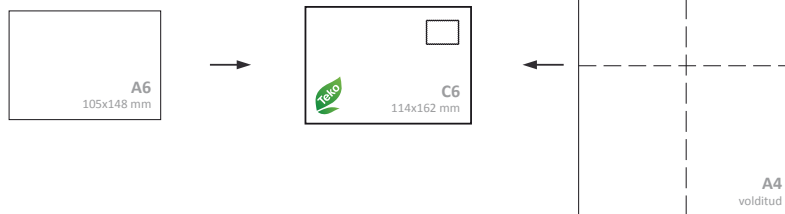

Teko märk kleebitakse ümbriku esiküljele alla vasakusse nurka, mis on ümbrike märkegistamisel ainus vaba ruum. Tagaküljele võib klepsu panna nii nurkadesse kui saatja väljast eenduvalt.