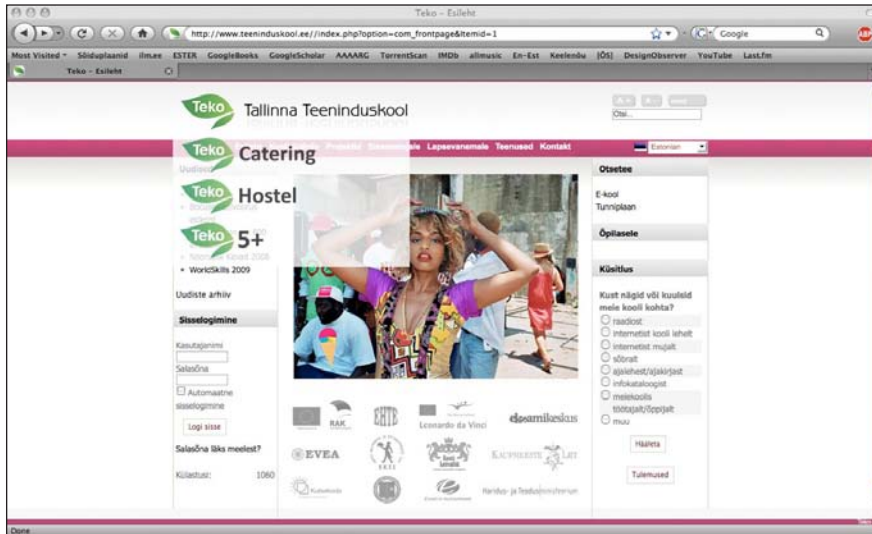

Failides on kaasas väiksed ikoonid [.ico] veebilehtedel kasutamiseks:

Mugavama navigeerimise ning kaubamärgi ühtsuse huvides on soovitatav osta domeenid:

- www.teko.ee
- www.tallinnateeninduskool.ee
- www.tekocatering.ee
- www.tekohostel.ee

Teeninduskooli kodulehel avaneb hiirega logost üle liikudes menüü, mis võimaldab kiiresti soovitud teenuseni jõuda või teavitab teenuste olemasolust. Esilehel kuvatakse pilte koolielust ja tegemistest.

Toetajate logodest üle liikudes, muutuvad need värviliseks. Logod on organiseeritud failide järgi võrgustikule:

1	2	3	4
5	6	7	8
9	10	11	12