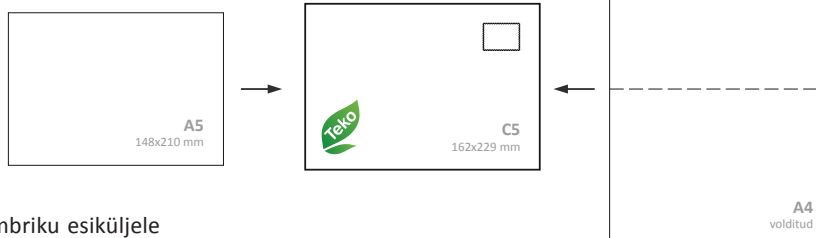

* Mapid kaetakse alati kohtlakiga.

4 värvi (CMYK)

2 värvi (Spot)

1. PEALKIRI

1.1 Alapealkiri

1.1.1 Ala-alapealkiri

rõhuasetus, **rõhuasetus**, *kursiiv*

31 Teko identiteet / kujundused / blanketid / ümbrik