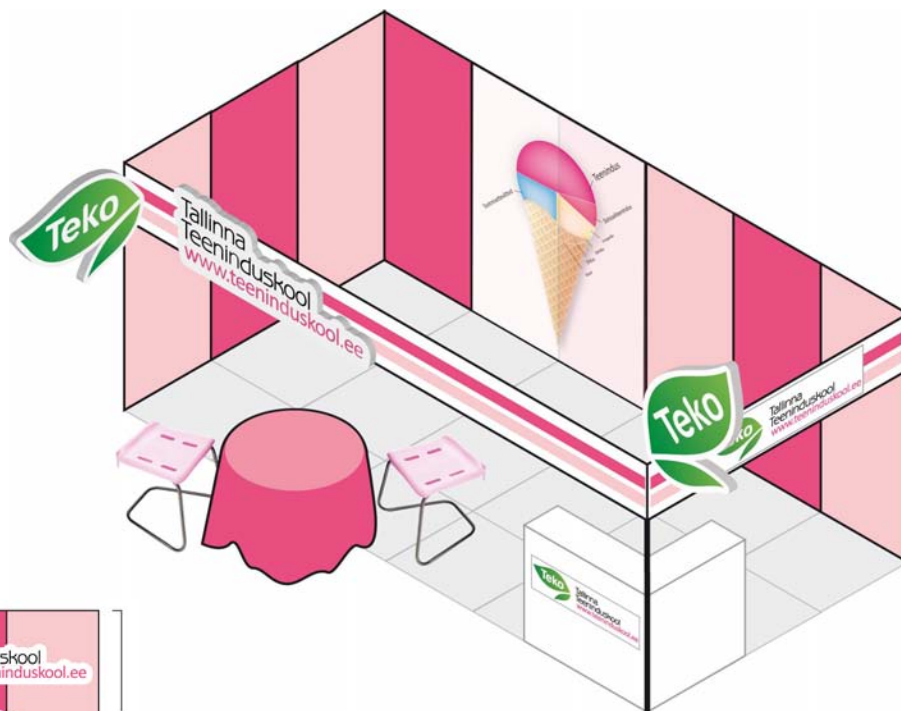

Lõigatud servadega PVC plaadile trükitakse kahepoolselt ning kahes eksemplaris Teko leheke ning üks [Tallinna Teeninduskool www.teeninduskool.ee] silt. Jäätis trükitakse rippbännerile. Otsaplaatidele kinnituva "Teko riba" võib trükkida PVC-le, paberirullile või kangale. Värvilised seinaplaatide katted soetatakse messikeskusest või võetakse ise kaasa — värvid peavad vastama juhises näidatuile.